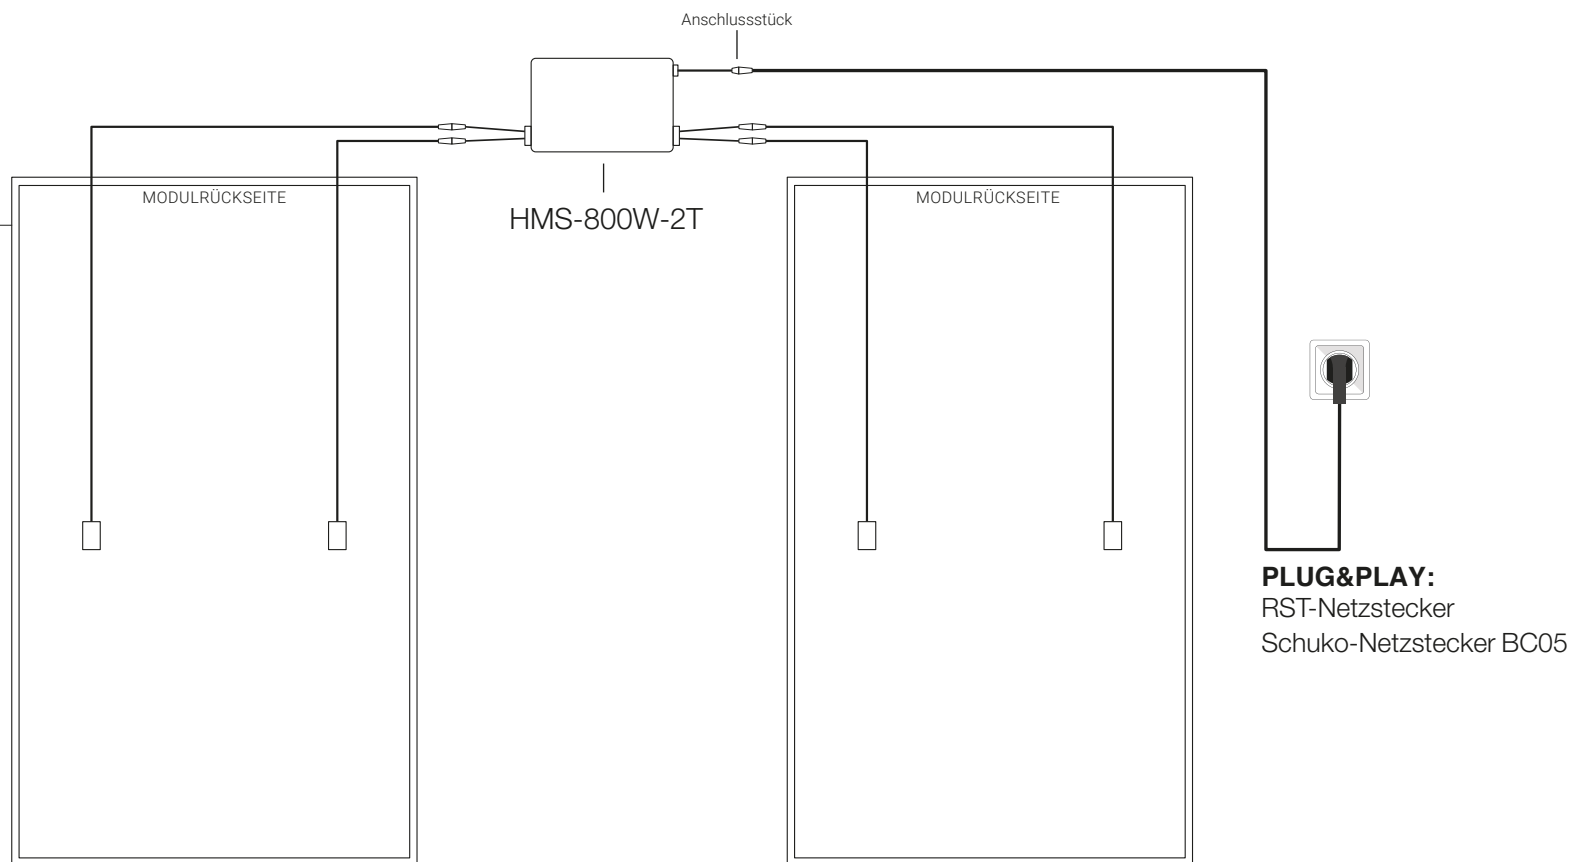

# VERSCHALTUNGSSKIZZE

Solarpflanzkasten 840/800 bifazial

## Solarpflanzkasten 840/800 bifazial

- 2x Solarmodul 420W bifazial
- 2x Verbindungskabel (vormontiert)
- 1x Hoymiles Mikrowechselrichter 800W mit Wifi (HMS-800W-2T)
- 3x Verlängerungskabel MC4-kompatibel (2m)

### OPTIONAL:

- RST-Netzstecker
- Schuko-Netzstecker